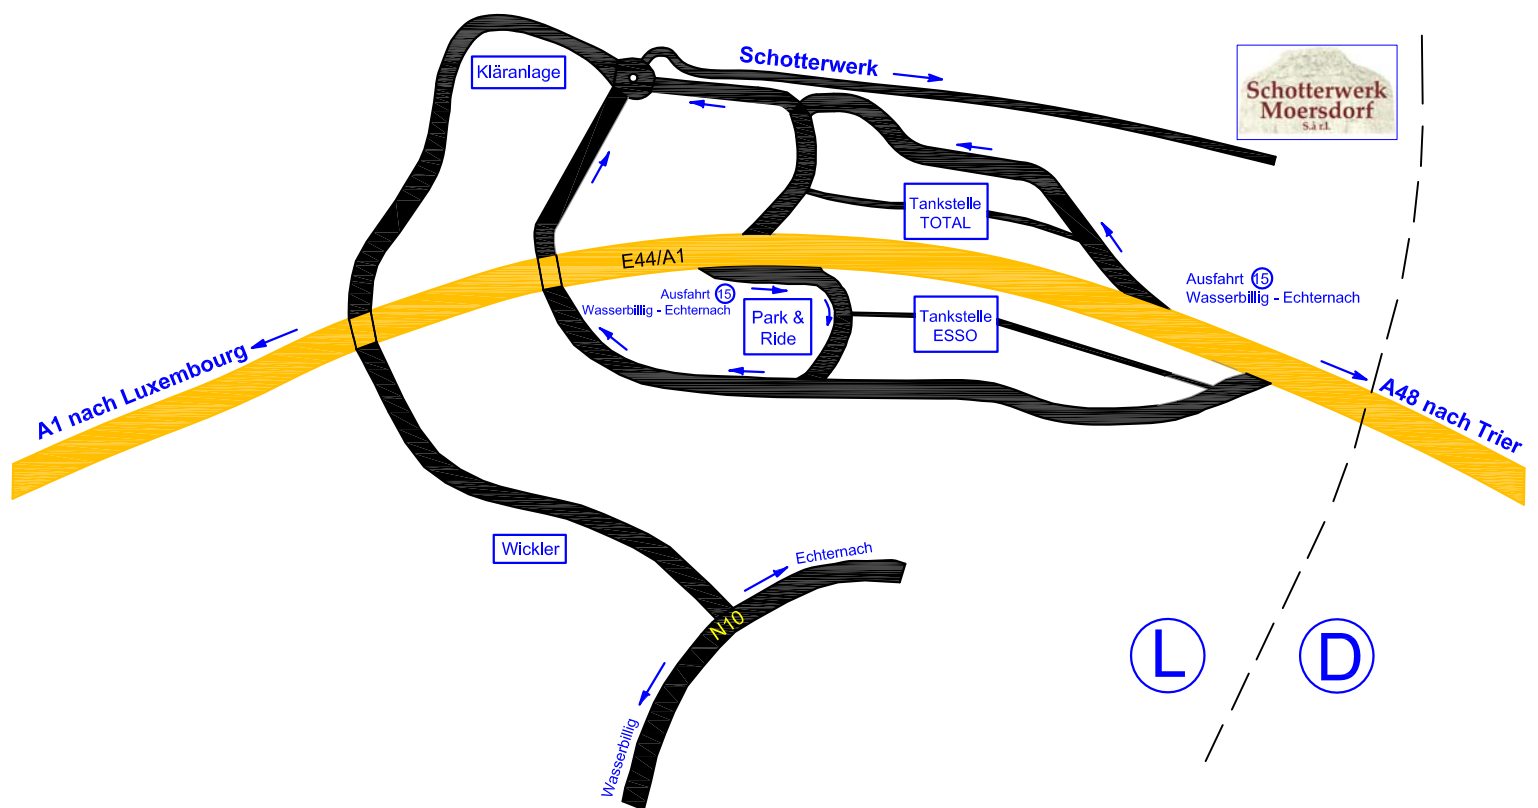

Anfahrt Schotterwerk Moersdorf S.à r.l.

Autobahn Trier - Luxembourg
Ausfahrt Wasserbillig No. 15
(Raststätte/ ESSO/ TOTAL)
Im Kreisel rechts, Beschilderung
Schotterwerk Moersdorf folgen

3, rue de la carrière
L-6691 Moersdorf
Tel. : 00352-740339
Fax : 00352-749264
E-mail : info@schotterwerk.net
www.schotterwerk.net
49°44' N ; 06°29' E ; Höhe 210 m