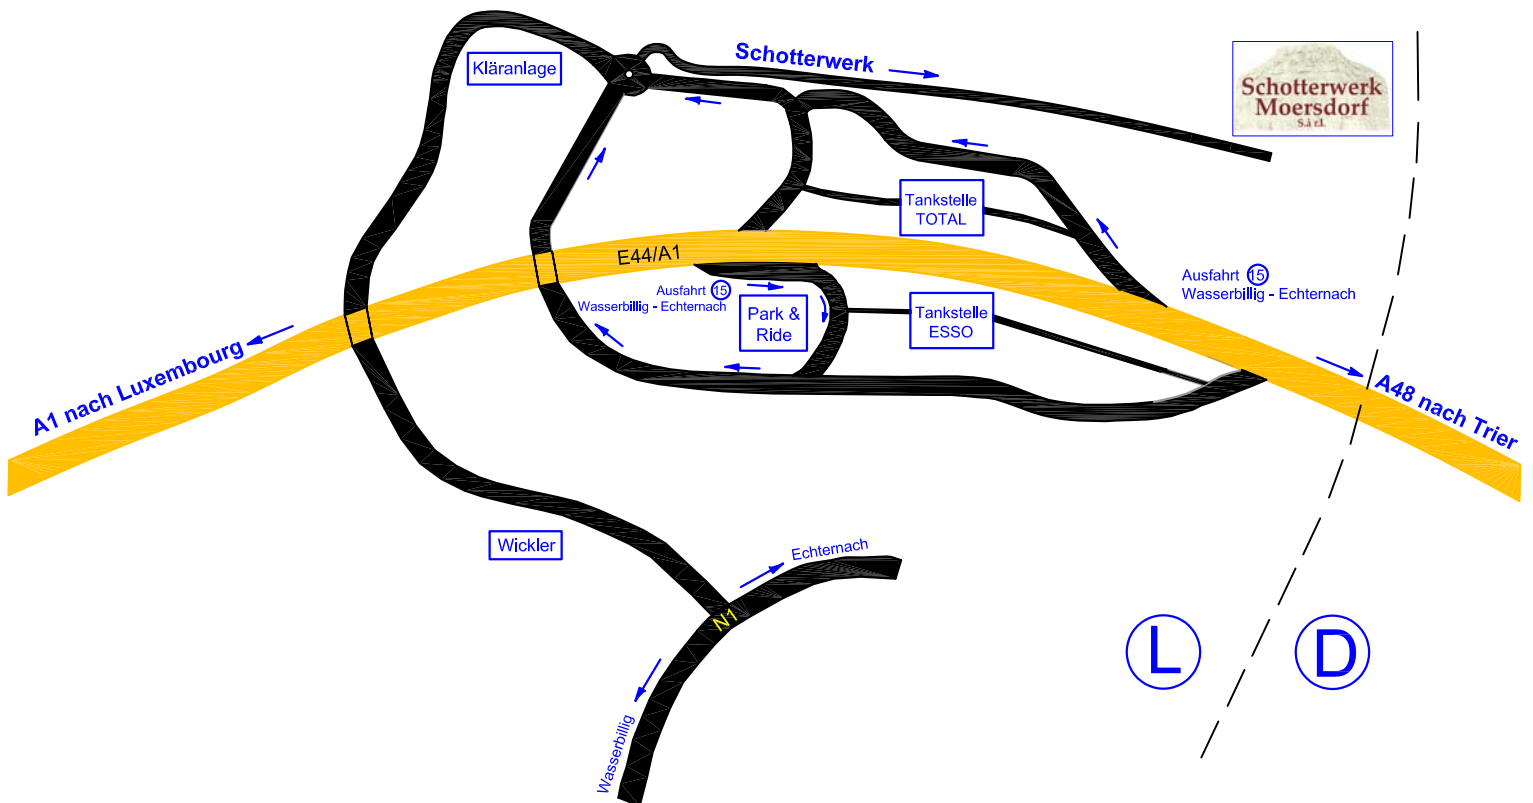

Anfahrt Schotterwerk Moersdorf S.à r.l.

**Autobahn Trier - Luxembourg
Ausfahrt Wasserbillig No. 15
(Raststätte/ ESSO/ TOTAL)
Im Kreisel rechts, Beschilderung
Schotterwerk Moersdorf folgen**

**3, rue de la carrière
L-6691 Moersdorf
Tel. : 00352-740339
Fax : 00352-749264
E-mail : info@schotterwerk.net
www.schotterwerk.net**